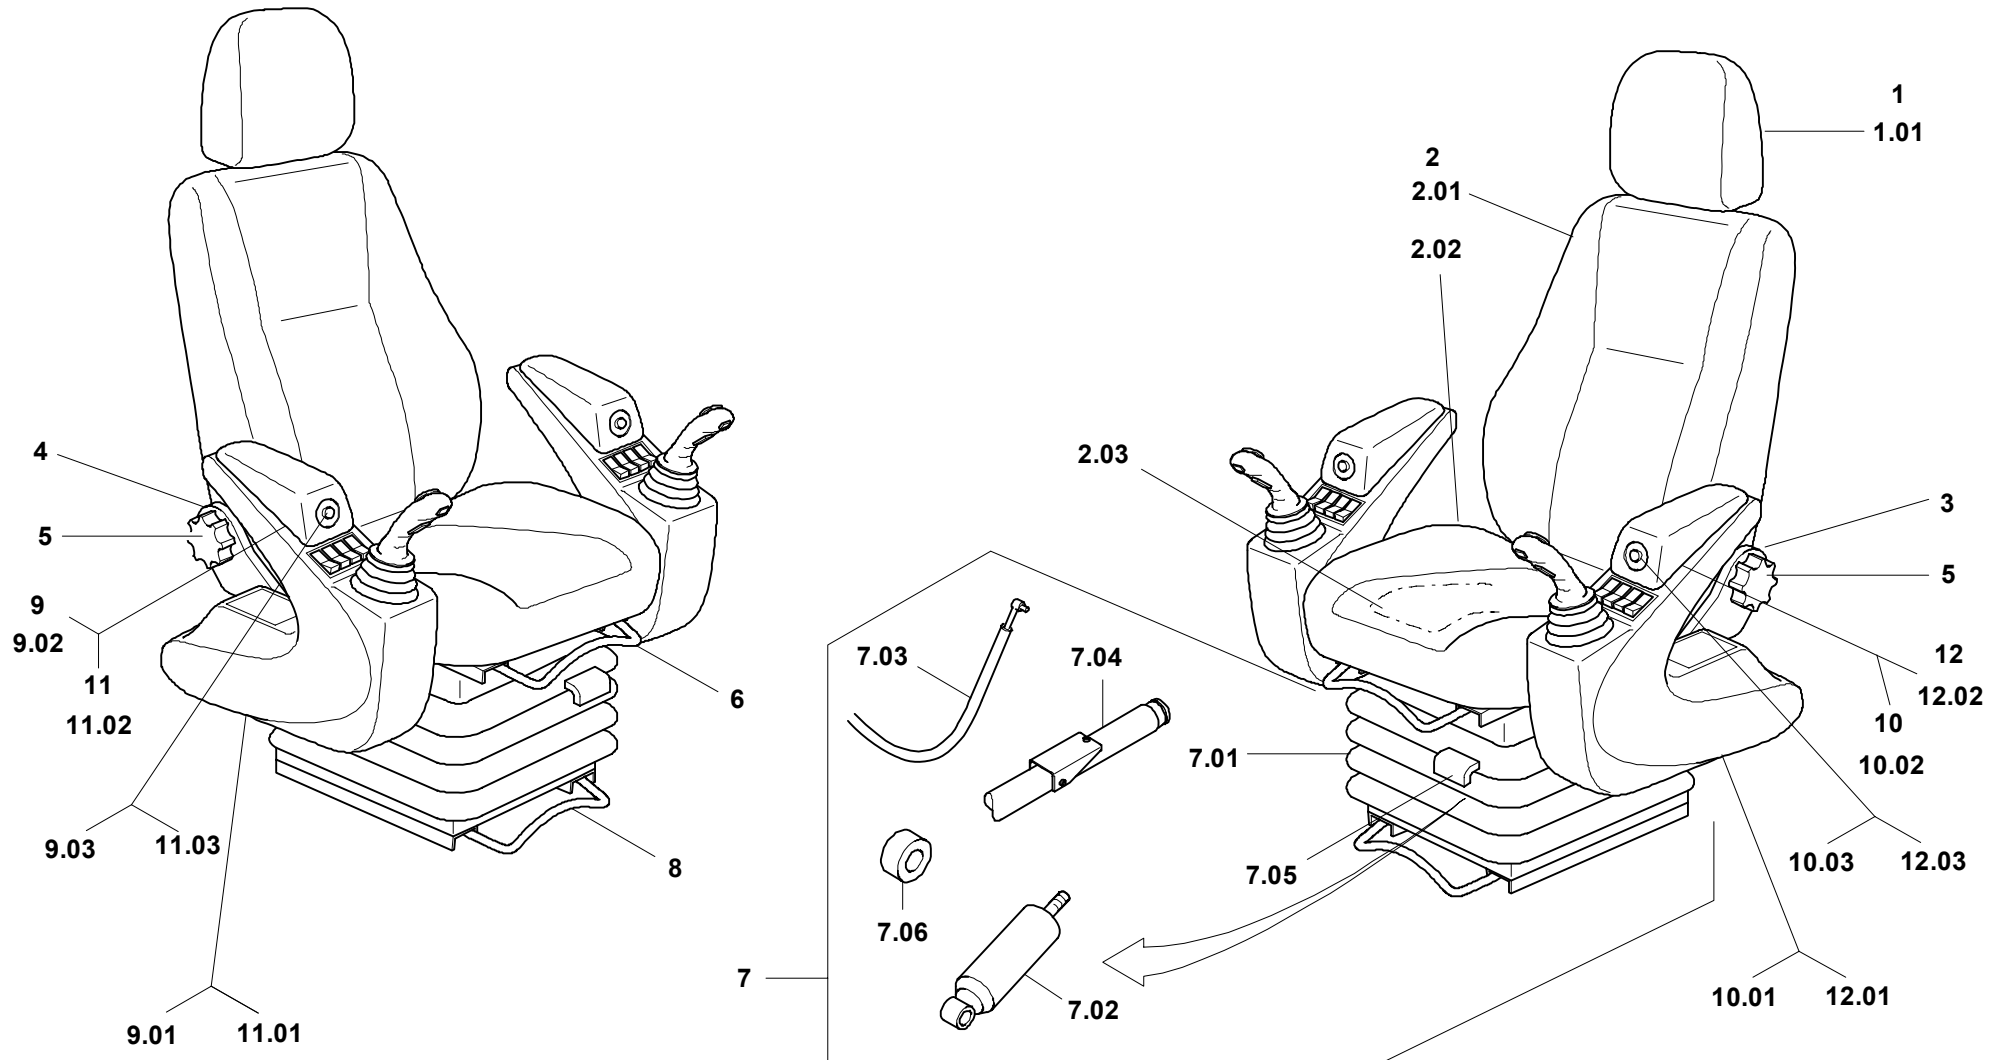

GROVESITZ
SEATBILDТАFЕL
PICTORIAL DISPLAY

12.04

3324900-ETL B

1/1

**GMK 4080
BE 630
G 238**

3324900-B-BL01-1204-0000